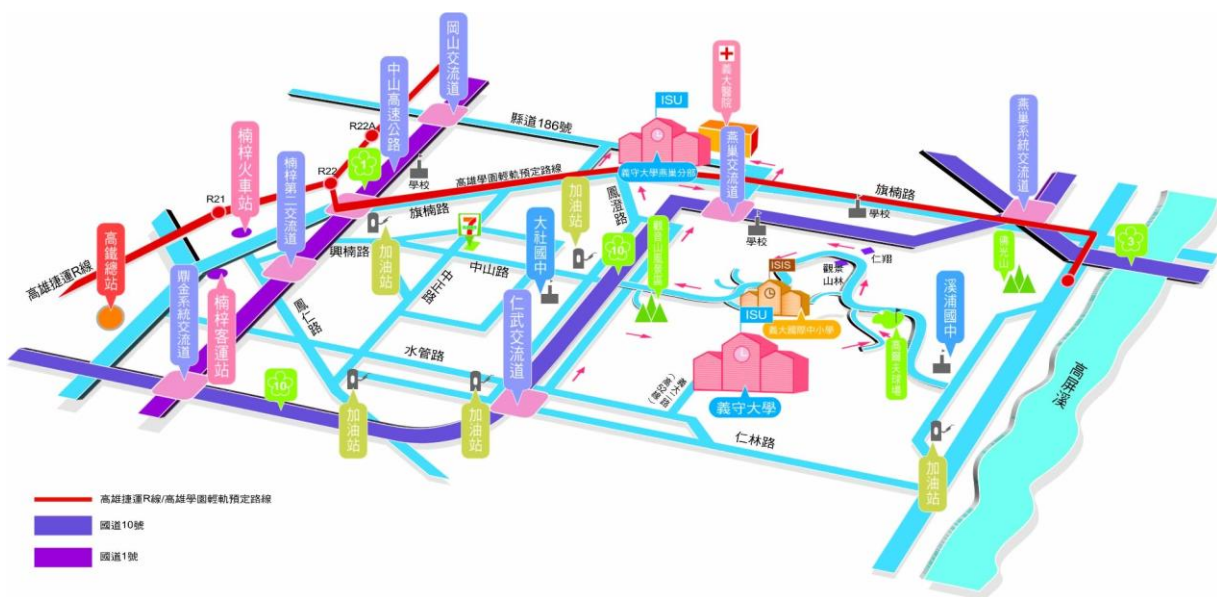

備註2: 主辦單位保有議程變動之權利

交通方式：

一、自行開車

1. 國道 1 號楠梓交流道出口，沿旗楠公路（台 22 線）往旗山方向直行約 4.5 公里
2. 國道 1 號岡山交流道出口沿安招路往燕巢方向行駛至中興路右轉往楠梓方向前進即可順著角宿路(與中興路同一條) 抵達義守大學燕巢分部。
3. 國道 10 號高速公路下燕巢交流道，直行穿過義大醫院院區即可抵達。

二、搭乘高鐵至高鐵左營站

1. 高鐵左營站轉捷運紅線往岡山方向到〔捷運都會公園站〕，再轉搭 7 路公車到義大醫院。
2. 高鐵左營站轉捷運紅線往岡山方向到〔捷運都會公園站〕，再轉搭紅 58 路公車到義大醫院。
3. 可搭乘至高鐵左營站轉捷運紅線往岡山方向到〔捷運青埔站〕，再轉搭 98 路公車到義大醫院。

相關路線圖

參考資料 (公車路線圖)

7 路 【加昌站-義大醫院】

加昌站→義大醫院		義大醫院→加昌站	
平日	假日	平日	假日
加06:30	加07:05	義07:10	義07:45
加06:50	加08:00	義07:30	義08:40
加07:10	加09:20	義07:50	義10:00
加08:00	加09:50	義08:40	義10:30
加08:30	加11:20	義09:10	義12:00
加09:00		義09:40	
加10:00		義10:40	
加10:30		義11:10	
加11:00		義11:40	
加11:30		義12:10	
加12:50		義13:30	
加13:20		義14:00	
加14:30		義15:10	
加15:00		義15:40	
加15:45		義16:25	
加16:35		義17:15	
加17:00		義17:40	

週日、國定假日停駛

紅 58 路

平常日	
時	05 06 07 08 09 10 11 12 13 14 15 16 17 18 19 20 21 22 23
分	40 00 00 00 00 00 05 15 15 15 15 00 00 00 00 10 20 30 15 15 15 15 30 30 40 45 45 45 45 15 15 15 30 35 45 55 30 30 30 30 45 45 45 45 45 45 45 45 45 45 45 45 45 45 45
備註	*捷運都會公園站 發車 *紅色標記時刻自100年02月01日起行駛至燕巢地區

98 路(青埔站)

※義大醫院發車時刻(回程)：08:55,09:55,10:55,12:55,14:55,16:55,17:55,18:55

※高雄大學發車時刻(去程)：07:40,08:40,09:40,11:40,13:40,15:40,16:40,17:40

校園平面圖

燕巢分部